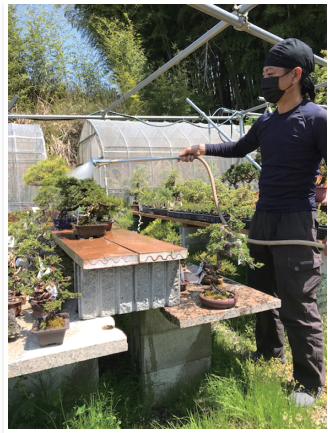

「これまで見よう見まねでただ整えるだけで。消毒もせずいたら毛虫に葉が食べられていたり、元々の木とは違う木が生えてきて、形も変わってきて…」など、自分ではどうしようもなくなってしまうから、専門家にお願いすることが多い。でも一度仕事をすると「また次もよろしく」と声をかけていただくことがほとんど。

ただスッキリ綺麗に剪定するだけでなく、どうすればこれからお客様自身が管理しやすくなるかを考えながら、その木の状態と適正を見て、樹形を整えていく。

時には子どもが遊ぶスペースや家族が集まる空間など、プロの立場から生活様式や時代の変化に合わせた庭木とのつきあい方なども提案する。

本来庭木は季節を感じて癒されるもの。ただ最近は大きな木の管理が大変だからと、盆栽などミニチュアで楽しむ方も増えている。

それでも、庭木も盆栽もそこに自然と笑顔が集う場所になるなら、このご時世でも少し穏やかな気持ちで過ごせるように感じる。

突撃レポート

1本1本  
木の持つ適性を見極め  
愛情を込めて育てていく